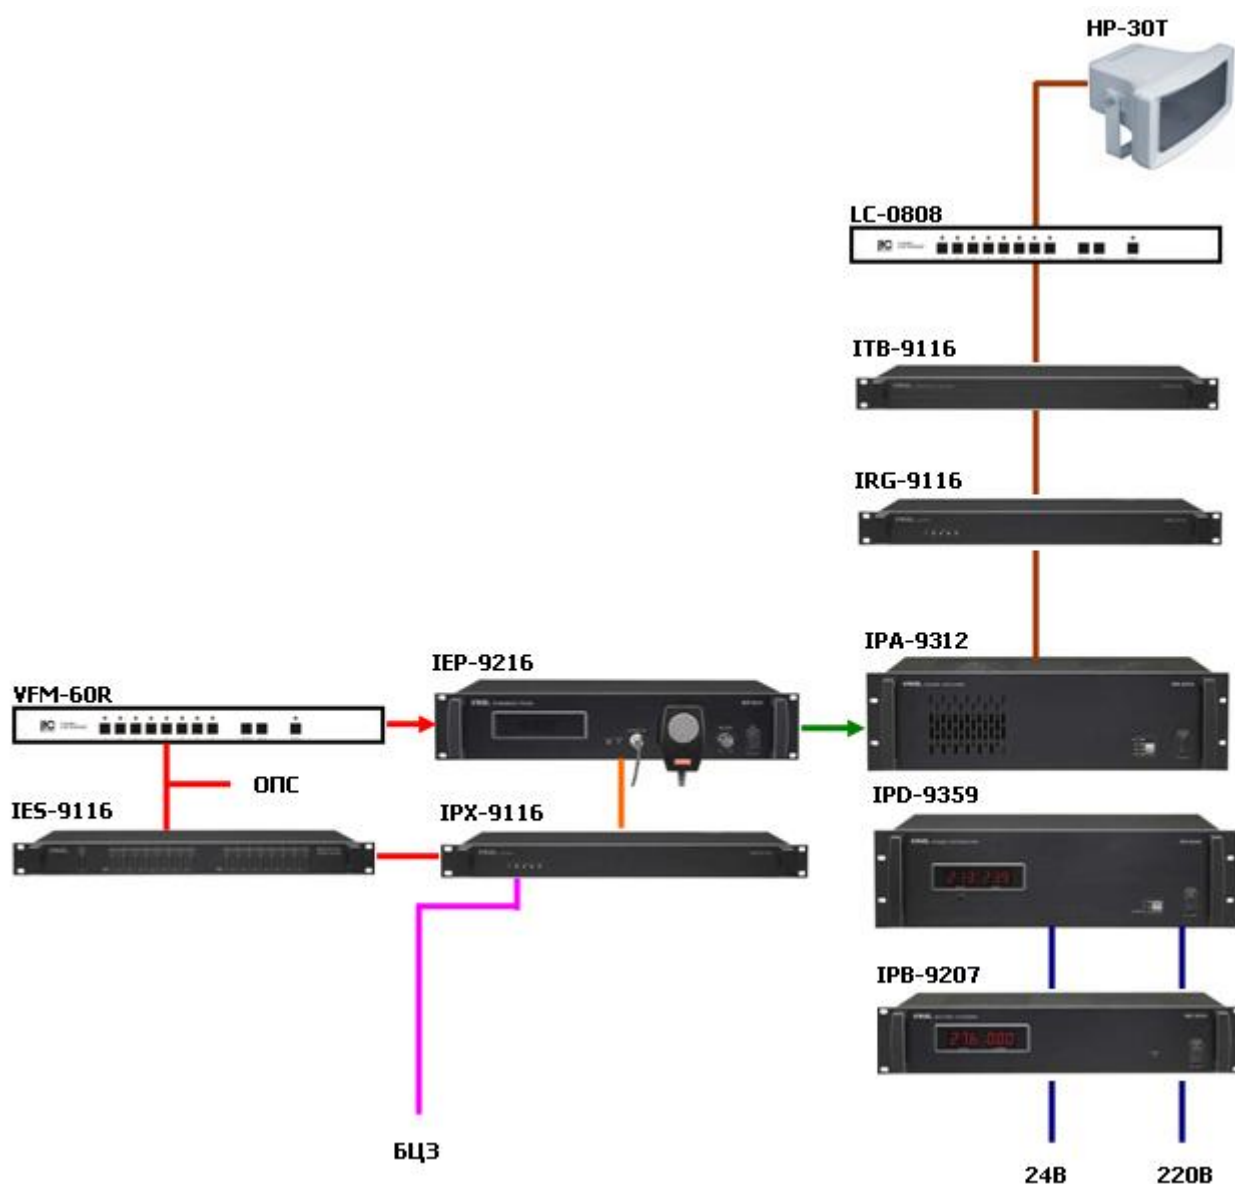

остальных блоках. В аварийном режиме или при срабатывании аварийной сигнализации произойдет автоматическое включение.

Резервирование по питанию осуществляется при помощи 2-х аккумуляторных батарей 12В/40А. Подзарядка батарей осуществляется зарядным устройством **IPB-9207**.

Приборы **IPS-9116**, **IECS-9216** могут работать как самостоятельно, так и в составе системы.

Все оборудование системы предназначено для профессиональной работы и снабжено креплениями для монтажа в стандартный 19" электротехнический шкаф.

Аварийное оповещение

Аварийное оповещение с возможностью дистанционного управления