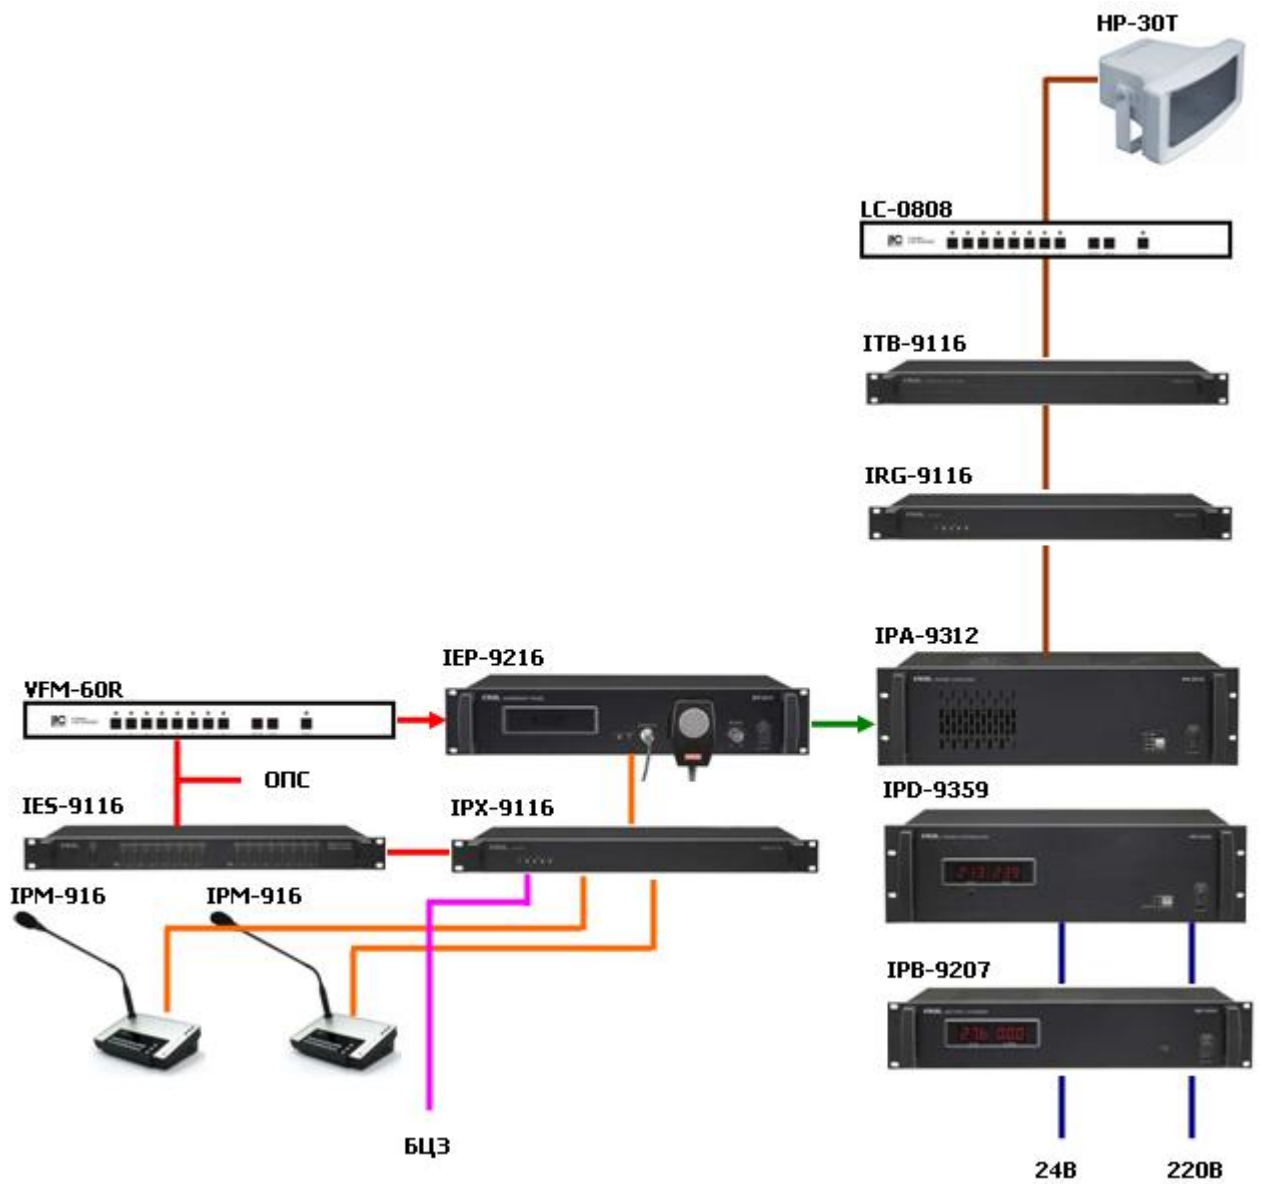

Используя диспетчерскую микрофонную консоль **IRM-916**, можно организовать удаленное рабочее место и осуществлять речевые объявления по зонам. Усиление мощности сигнала осуществляется усилителями **IPA-9312/9324/9336/9348**. Управление работой блоков системы осуществляется 5-ти приоритетным матричным коммутатором **IPX-9116**. Релейная группа **IRG-9116** является исполнительным элементом и подключает выбранные трансляционные линии к системе оповещения. Подключение линий громкоговорителей выполняется через панель соединений **ITB-9116/ITB-9232**. Мониторная панель **IPM-9208** дает возможность контролировать звуковую трансляцию и уровни сигналов в 8-ми линиях.

На базе 9000 серии можно строить 4-х канальные системы, для этого применяется программный распределитель **IPG-9104**.

При использовании в системе большого числа усилителей, применяется распределитель аудио сигнала **IPO-9106**.

Резервирование по питанию осуществляется при помощи 2-х аккумуляторных батарей 12В/40А. Подзарядка батарей осуществляется зарядным устройством **IPB-9207**.

Приборы **IPS-9116**, **IECS-9216** могут работать как самостоятельно, так и в составе системы.

Все оборудование системы предназначено для профессиональной работы и снабжено креплениями для монтажа в стандартный 19" электротехнический шкаф.

Аварийное оповещение

Аварийное оповещение с возможностью дистанционного управления