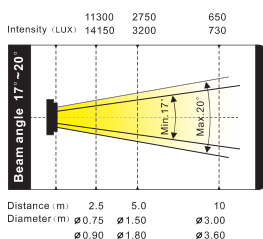

приборы с вращающейся головой

TOUR SERIES 250 SPOT

Технические характеристики

Питание: 100 - 240 В, 50-60 Гц
Лампа: Philips MSD 250/2
срок жизни лампы: 3000 часов
Управление: DMX-512, 16 каналов
Размеры: 610 x 460 x 510 мм
Вес: 23 кг

- движение по панораме: 540° (16 бит)
- движение в вертикальной плоскости: 265° (16 бит)
- система смешивания цветов CMY
- цветовое колесо:
  8 дихроичных фильтров + открытая позиция
- колесо вращающихся гобо: 7 взаимозаменяемых гобо + открытая позиция
- колесо статичных гобо: 7 взаимозаменяемых гобо + открытая позиция
- 3-х фасетная вращающаяся призма
- шуттер: 1...13 всп./сек.
- диммер: 0...100%
- моторизированный фокус
- моторизированная ирисовая диафрагма: 5%...100%
- фрот-фильтр 0...100%
- 4-х позиционный LED-дисплей
- электромагнитный балласт
- RDMX: удаленное назначение DMX-адресов, удаленное управление включением/выключением лампы
- угол раскрытия луча: 17°