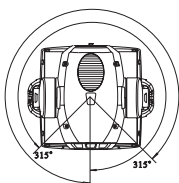

приборы с вращающейся головой

TOUR SERIES 250 SPOT

Технические характеристики

Питание: 100 - 240 В, 50-60 Гц
Лампа: Philips MSD 250/2
срок жизни лампы: 3000 часов
Управление: DMX-512, 16 каналов
Размеры: 610 x 460 x 510 мм
Вес: 23 кг

- движение по панораме: 540° (16 бит)
- движение в вертикальной плоскости: 265° (16 бит)
- система смешивания цветов CMY
- цветовое колесо:
  8 дихроичных фильтров + открытая позиция
- колесо вращающихся гобо: 7 взаимозаменяемых гобо + открытая позиция
- колесо статичных гобо: 7 взаимозаменяемых гобо + открытая позиция
- 3-х фасетная вращающаяся призма
- шуттер: 1...13 всп./сек.
- диммер: 0...100%
- моторизированный фокус
- моторизированная ирисовая диафрагма: 5%...100%
- фрот-фильтр 0...100%
- 4-х позиционный LED-дисплей
- электромагнитный балласт
- RDMX: удаленное назначение DMX-адресов, удаленное управление включением/выключением лампы
- угол раскрытия луча: 17°