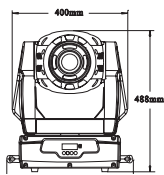

приборы с вращающейся головой

TOUR SERIES 250 SPOT

Технические характеристики

Питание: 100 - 240 В, 50-60 Гц
Лампа: Philips MSD 250/2
срок жизни лампы: 3000 часов
Управление: DMX-512, 16 каналов
Размеры: 610 x 460 x 510 мм
Вес: 23 кг

- движение по панораме: 540° (16 бит)
- движение в вертикальной плоскости: 265° (16 бит)
- система смешивания цветов CMY
- цветовое колесо:
  8 дихроичных фильтров + открытая позиция
- колесо вращающихся гобо: 7 взаимозаменяемых гобо + открытая позиция
- колесо статичных гобо: 7 взаимозаменяемых гобо + открытая позиция
- 3-х фасетная вращающаяся призма
- шуттер: 1...13 всп./сек.
- диммер: 0...100%
- моторизированный фокус
- моторизированная ирисовая диафрагма: 5%...100%
- фрот-фильтр 0...100%
- 4-х позиционный LED-дисплей
- электромагнитный балласт
- RDMX: удаленное назначение DMX-адресов, удаленное управление включением/выключением лампы
- угол раскрытия луча: 17°