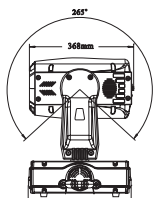

приборы с вращающейся головой

TOUR SERIES 250 SPOT

Технические характеристики

Питание: 100 - 240 В, 50-60 Гц
Лампа: Philips MSD 250/2
срок жизни лампы: 3000 часов
Управление: DMX-512, 16 каналов
Размеры: 610 x 460 x 510 мм
Вес: 23 кг

- движение по панораме: 540° (16 бит)
- движение в вертикальной плоскости: 265° (16 бит)
- система смешивания цветов CMY
- цветовое колесо:
  8 дихроичных фильтров + открытая позиция
- колесо вращающихся гобо: 7 взаимозаменяемых гобо + открытая позиция
- колесо статичных гобо: 7 взаимозаменяемых гобо + открытая позиция
- 3-х фасетная вращающаяся призма
- шуттер: 1...13 всп./сек.
- диммер: 0...100%
- моторизированный фокус
- моторизированная ирисовая диафрагма: 5%...100%
- фрот-фильтр 0...100%
- 4-х позиционный LED-дисплей
- электромагнитный балласт
- RDMX: удаленное назначение DMX-адресов, удаленное управление включением/выключением лампы
- угол раскрытия луча: 17°