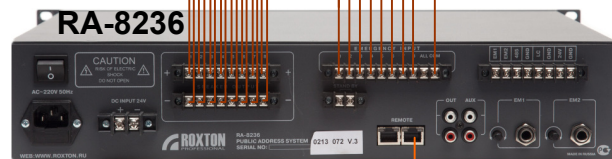

Адаптер  
24V

**ОПС**

LKM-926

HR-4015

Охрана T-6222

Магазин

Магазин