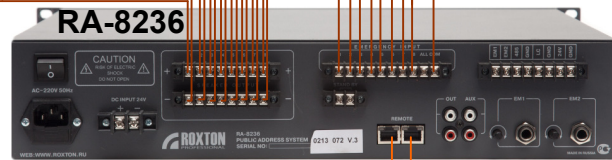

Адаптер  
24V

**ОПС**

LKM-926

HR-4015

Охрана T-6222

Магазин

Магазин